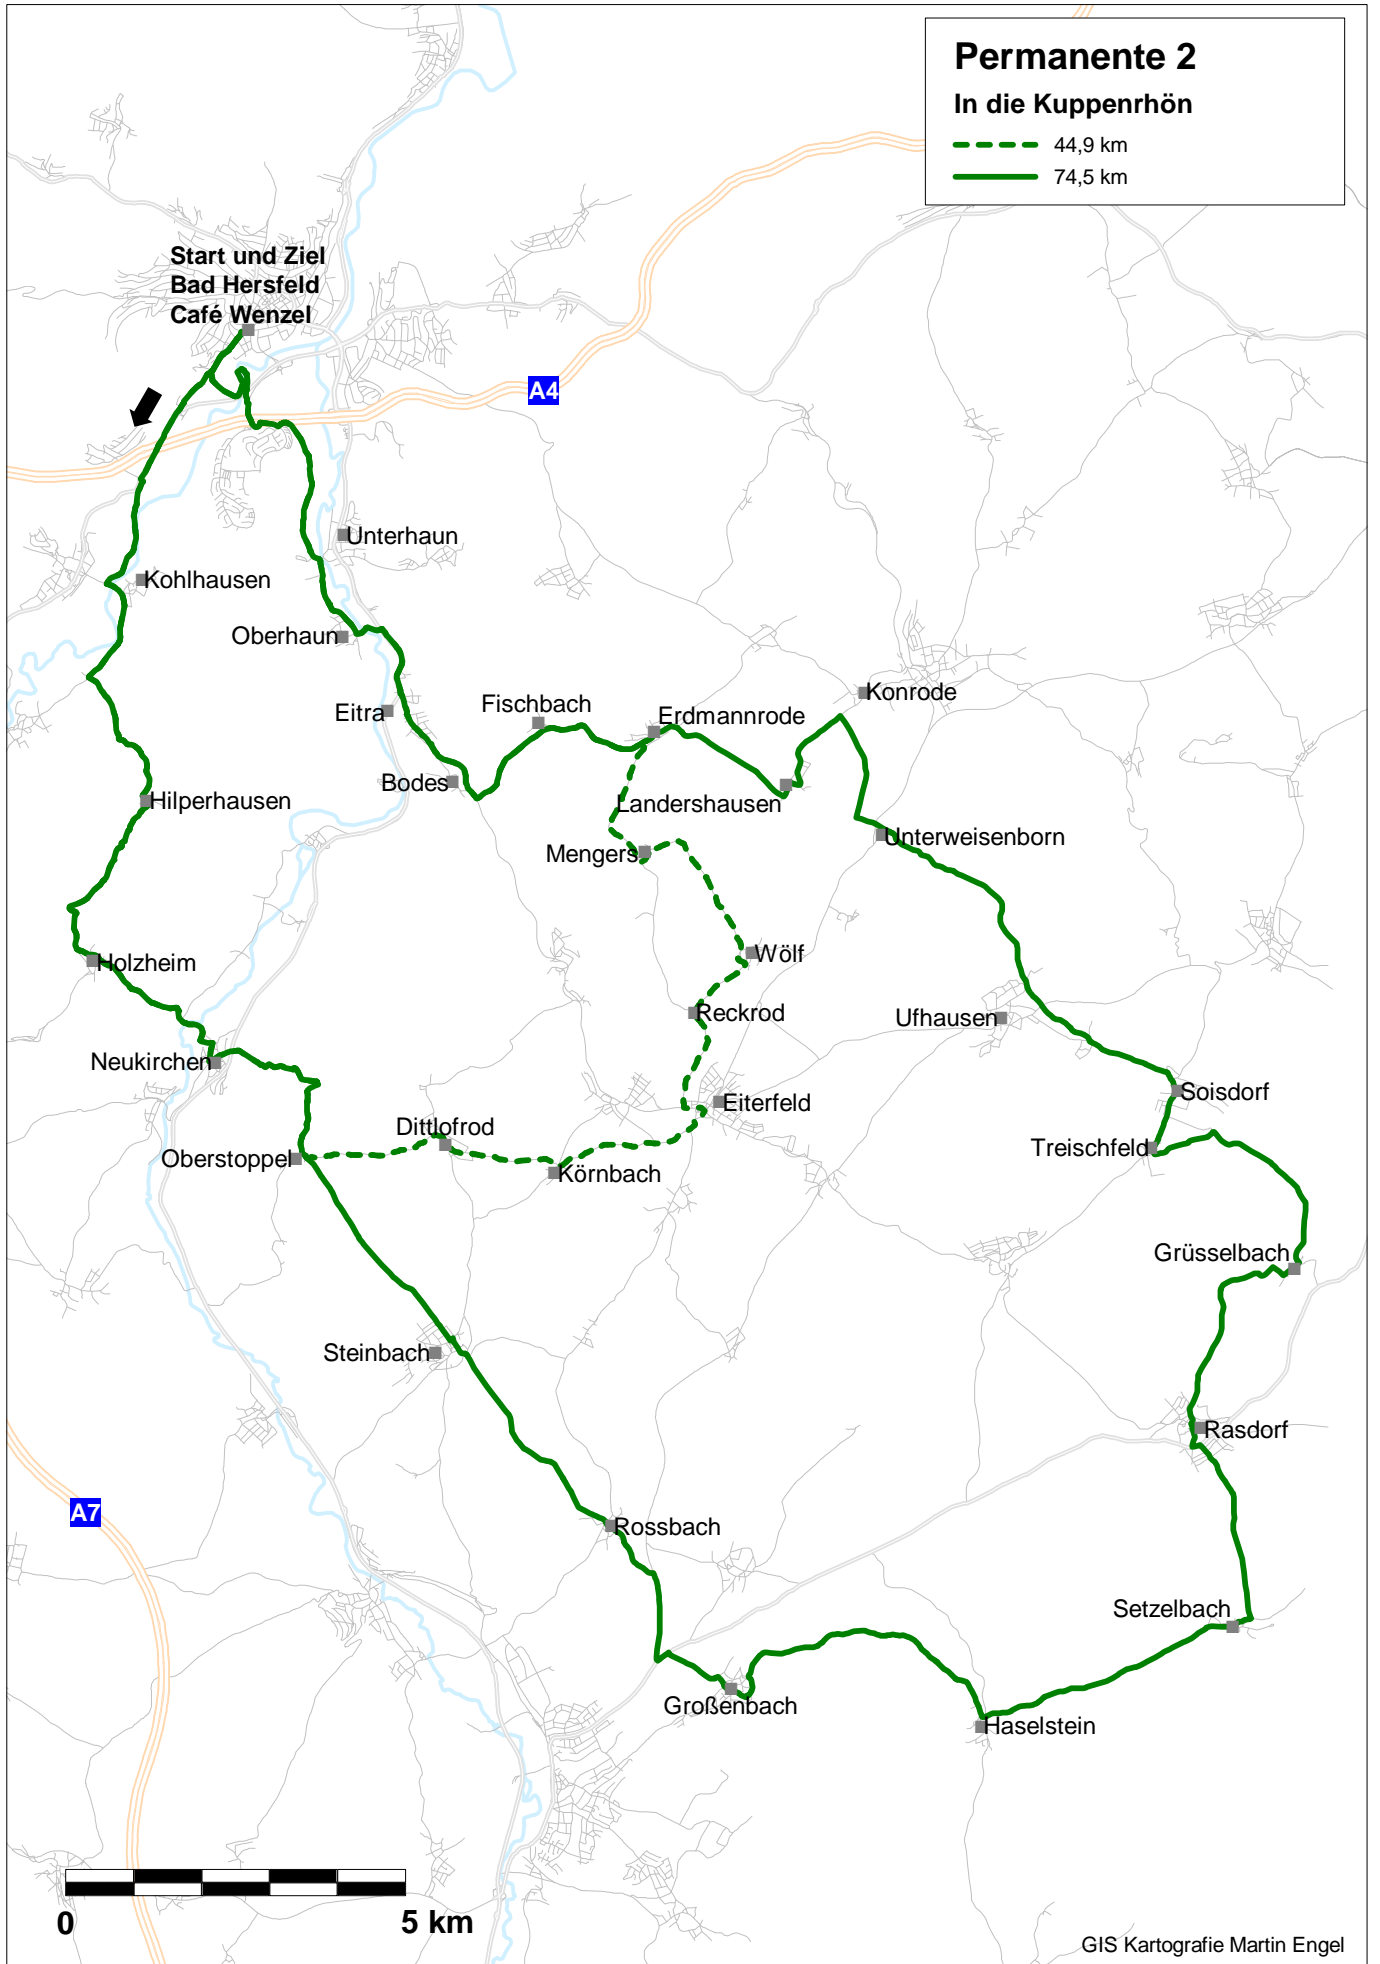

Permanente 1

Im Fuldataal nach Schlitz

74,1 km

Start und Ziel
Bad Hersfeld
Café Wenzel

0 5 km

GIS Kartografie Martin Engel

Permanente 2

In die Kuppenhön

--- 44,9 km

— 74,5 km

Start und Ziel
Bad Hersfeld
Café Wenzel

A4

A7

0

5 km

Permanente 3

Ins Kalirevier im Werratal

- 45,6 km
- 73,9 km

0 5 km

Permanente 5

Vom Fuldata ins Haunetal

--- 46,3 km

— 67,2 km

0

5 km

GIS Kartografie Martin Engel

Permanente 6

Permanent über die Berge

- 52,0 km
- 68,5 km

Permanente 7

Ums Ludwigseck

- 45,0 km
- 72,4 km