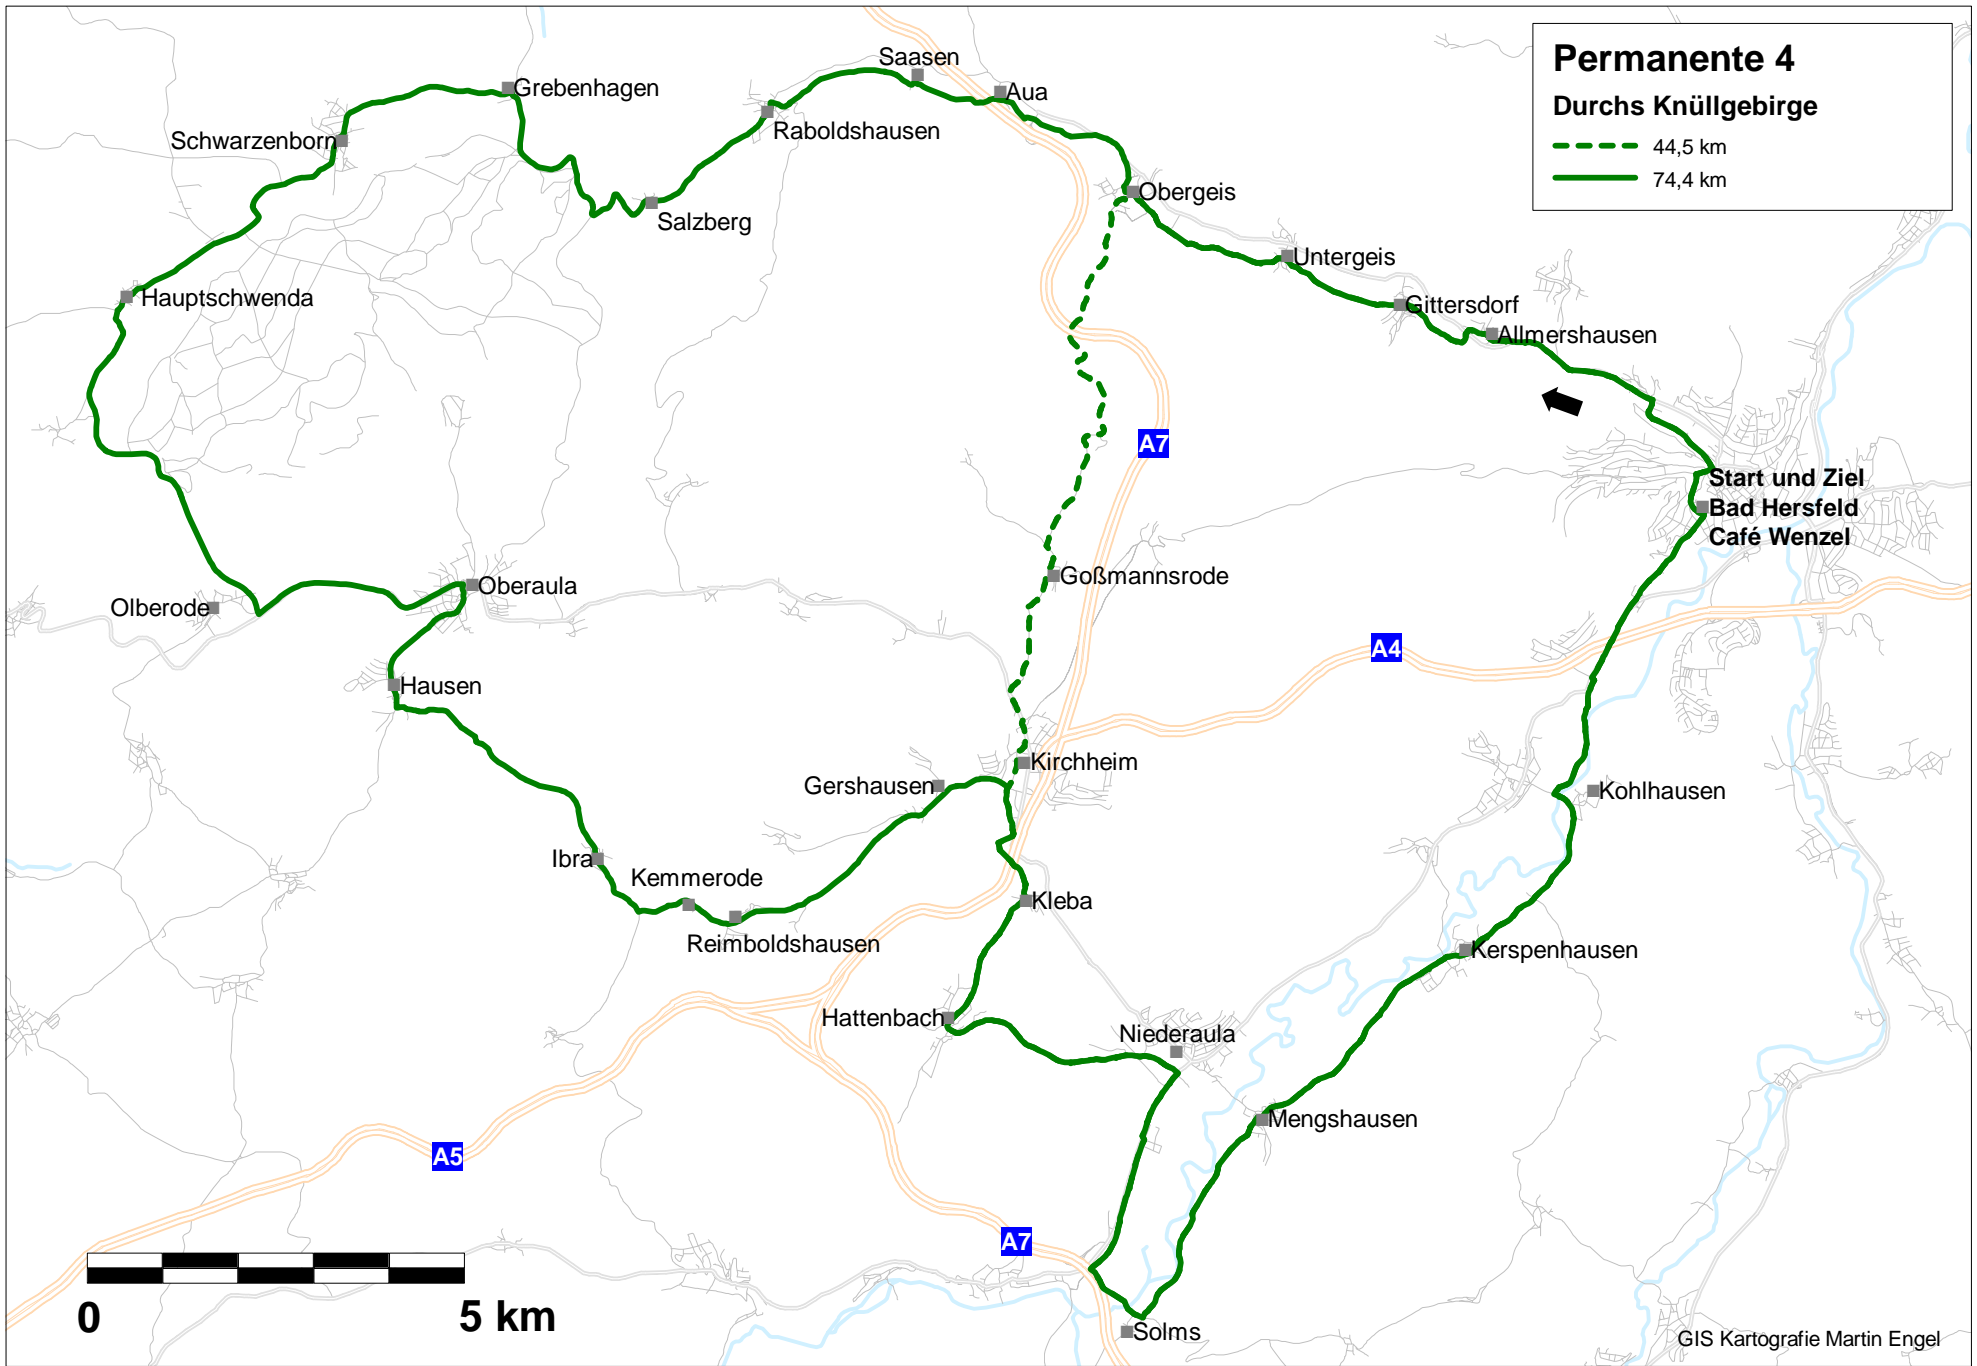

Permanente 1

Im Fuldataal nach Schlitz

74,1 km

Start und Ziel
Bad Hersfeld
Café Wenzel

0 5 km

GIS Kartografie Martin Engel

Permanente 2

In die Kuppenhön

--- 44,9 km

— 74,5 km

Start und Ziel
Bad Hersfeld
Café Wenzel

A4

A7

0

5 km

Permanente 3

Ins Kalirevier im Werratal

- 45,6 km
- 73,9 km

0 5 km

Permanente 5

Vom Fuldata ins Haunetal

--- 46,3 km

— 67,2 km

0

5 km

GIS Kartografie Martin Engel

Permanente 6

Permanent über die Berge

- 52,0 km
- 68,5 km

Permanente 7

Ums Ludwigseck

- 45,0 km
- 72,4 km