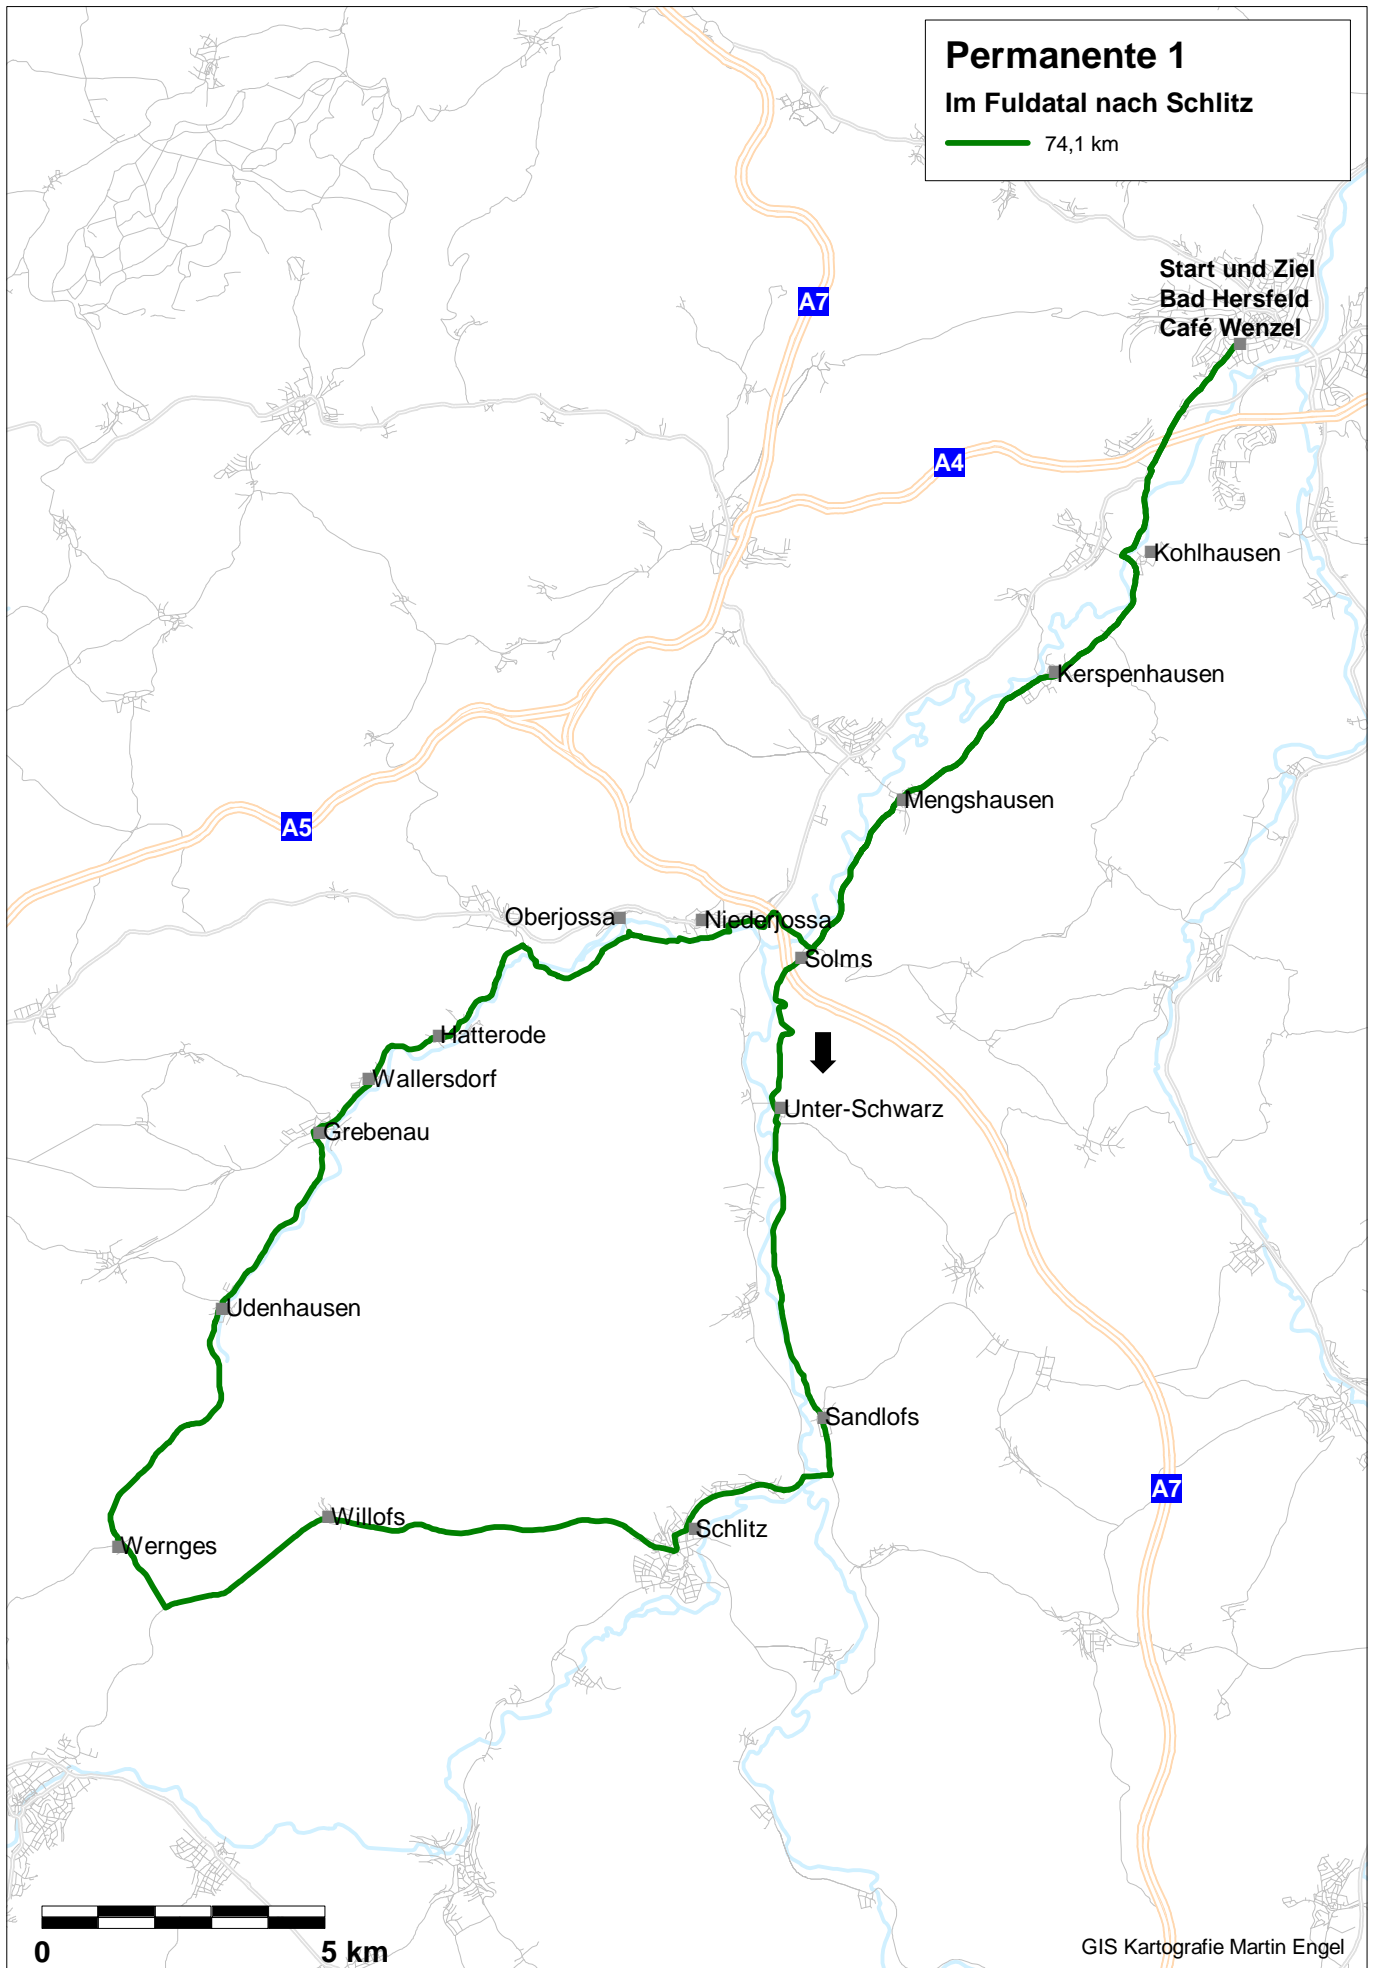

Permanente 1

Im Fuldataal nach Schlitz

74,1 km

Start und Ziel
Bad Hersfeld
Café Wenzel

0 5 km

GIS Kartografie Martin Engel

Permanente 2

In die Kuppenhön

--- 44,9 km

— 74,5 km

Start und Ziel
Bad Hersfeld
Café Wenzel

A4

A7

0

5 km

Permanente 3

Ins Kalirevier im Werratal

- 45,6 km
- 73,9 km

0 5 km

Permanente 5

Vom Fuldata ins Haunetal

--- 46,3 km

— 67,2 km

0

5 km

GIS Kartografie Martin Engel

Permanente 6

Permanent über die Berge

- 52,0 km
- 68,5 km

Permanente 7

Ums Ludwigseck

- 45,0 km
- 72,4 km