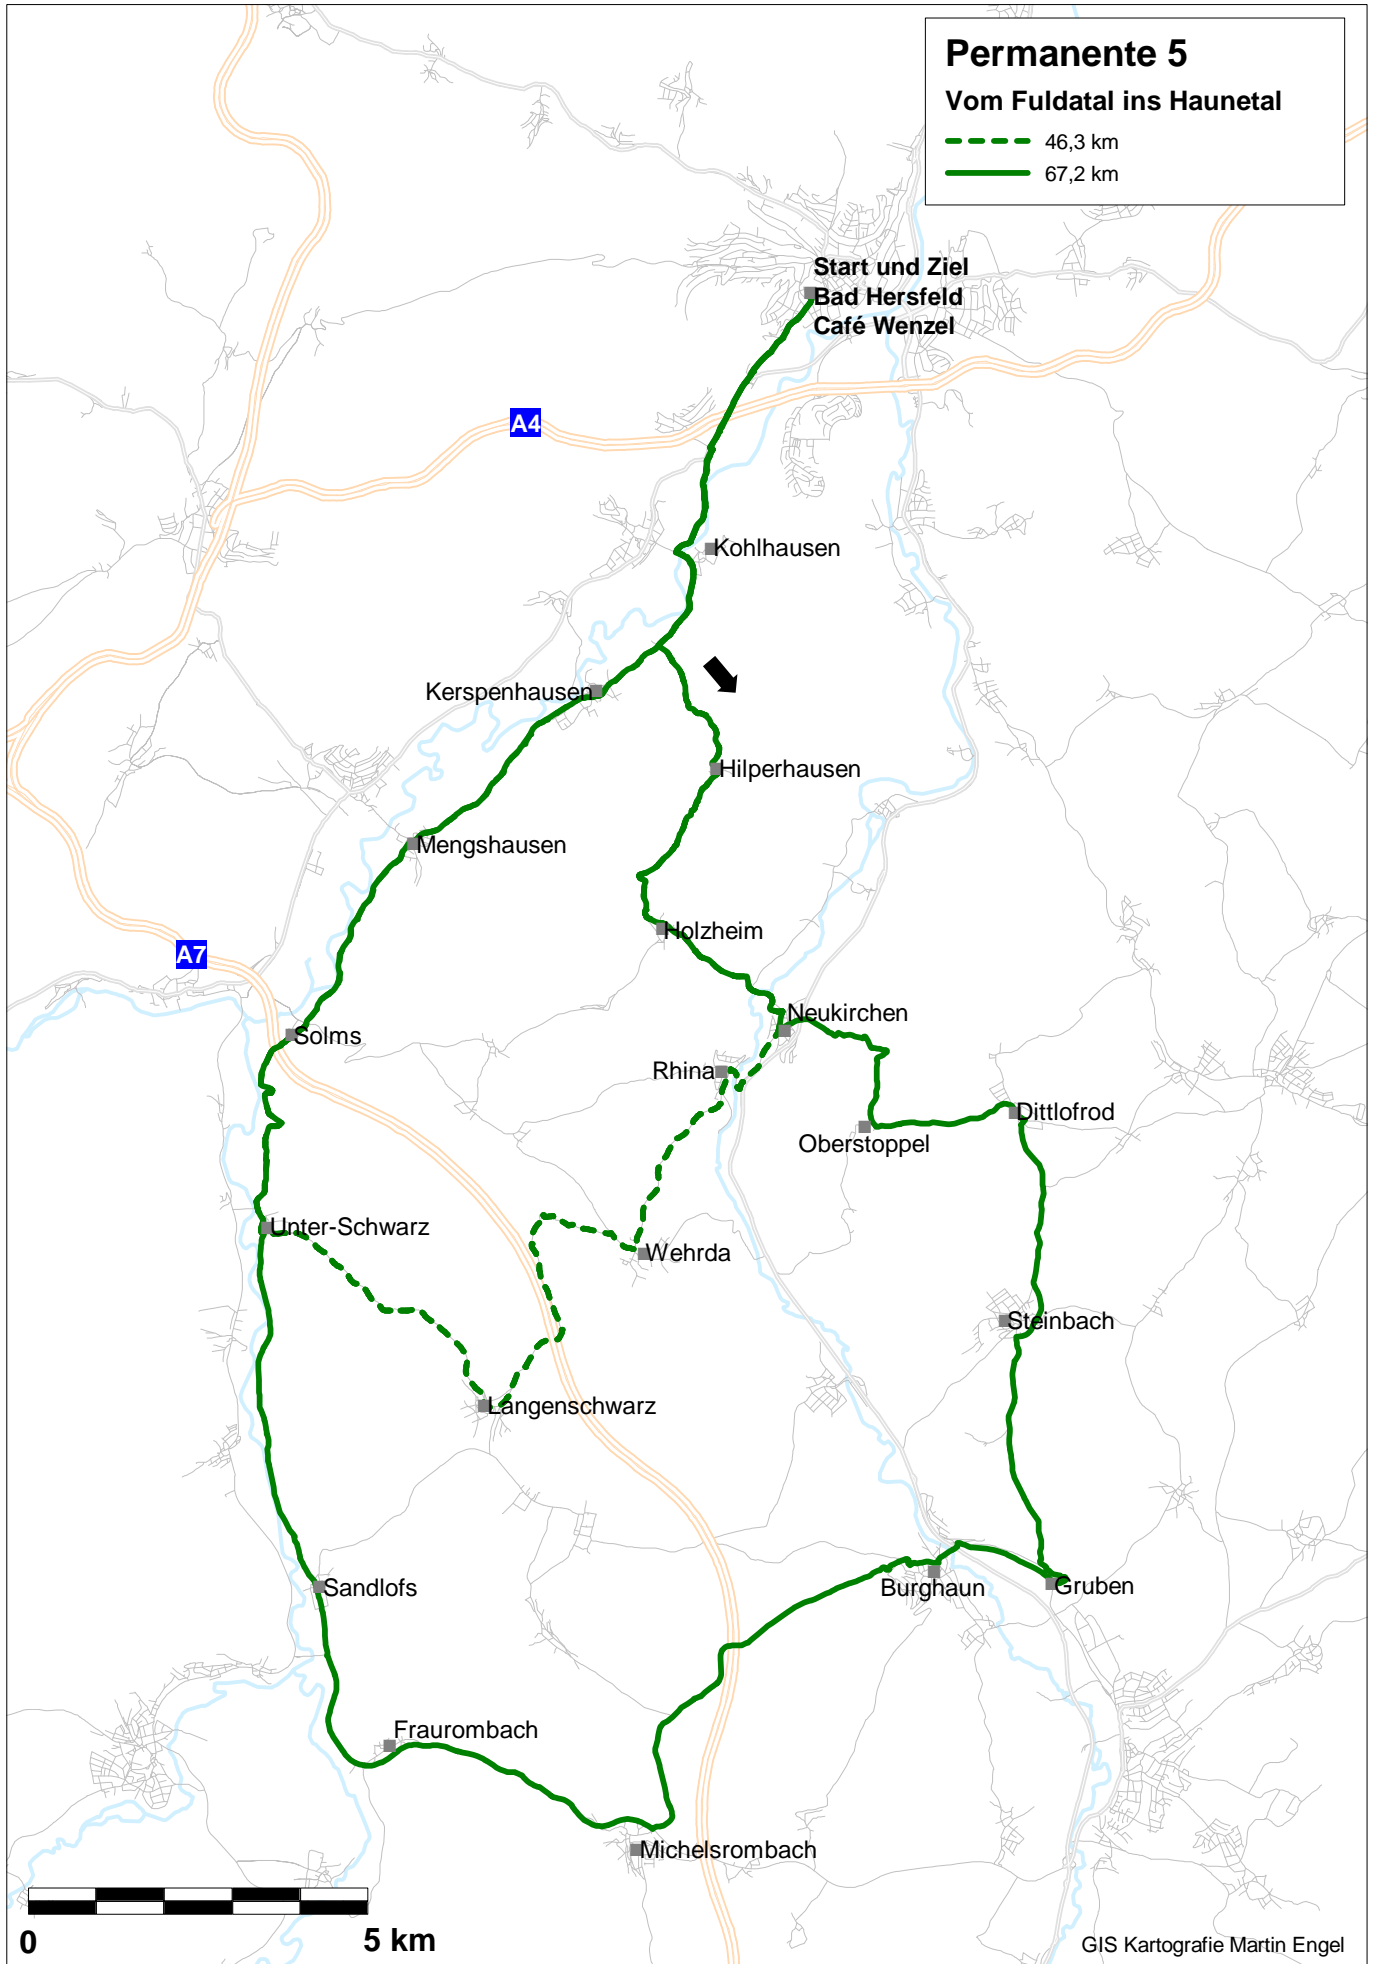

Permanente 1

Im Fuldataal nach Schlitz

74,1 km

Start und Ziel
Bad Hersfeld
Café Wenzel

0 5 km

GIS Kartografie Martin Engel

Permanente 2

In die Kuppenhön

--- 44,9 km

— 74,5 km

Start und Ziel
Bad Hersfeld
Café Wenzel

A4

A7

0

5 km

Permanente 3

Ins Kalirevier im Werratal

- 45,6 km
- 73,9 km

0 5 km

Permanente 5

Vom Fuldata ins Haunetal

--- 46,3 km

— 67,2 km

0

5 km

GIS Kartografie Martin Engel

Permanente 6

Permanent über die Berge

- 52,0 km
- 68,5 km

Permanente 7

Ums Ludwigseck

- 45,0 km
- 72,4 km