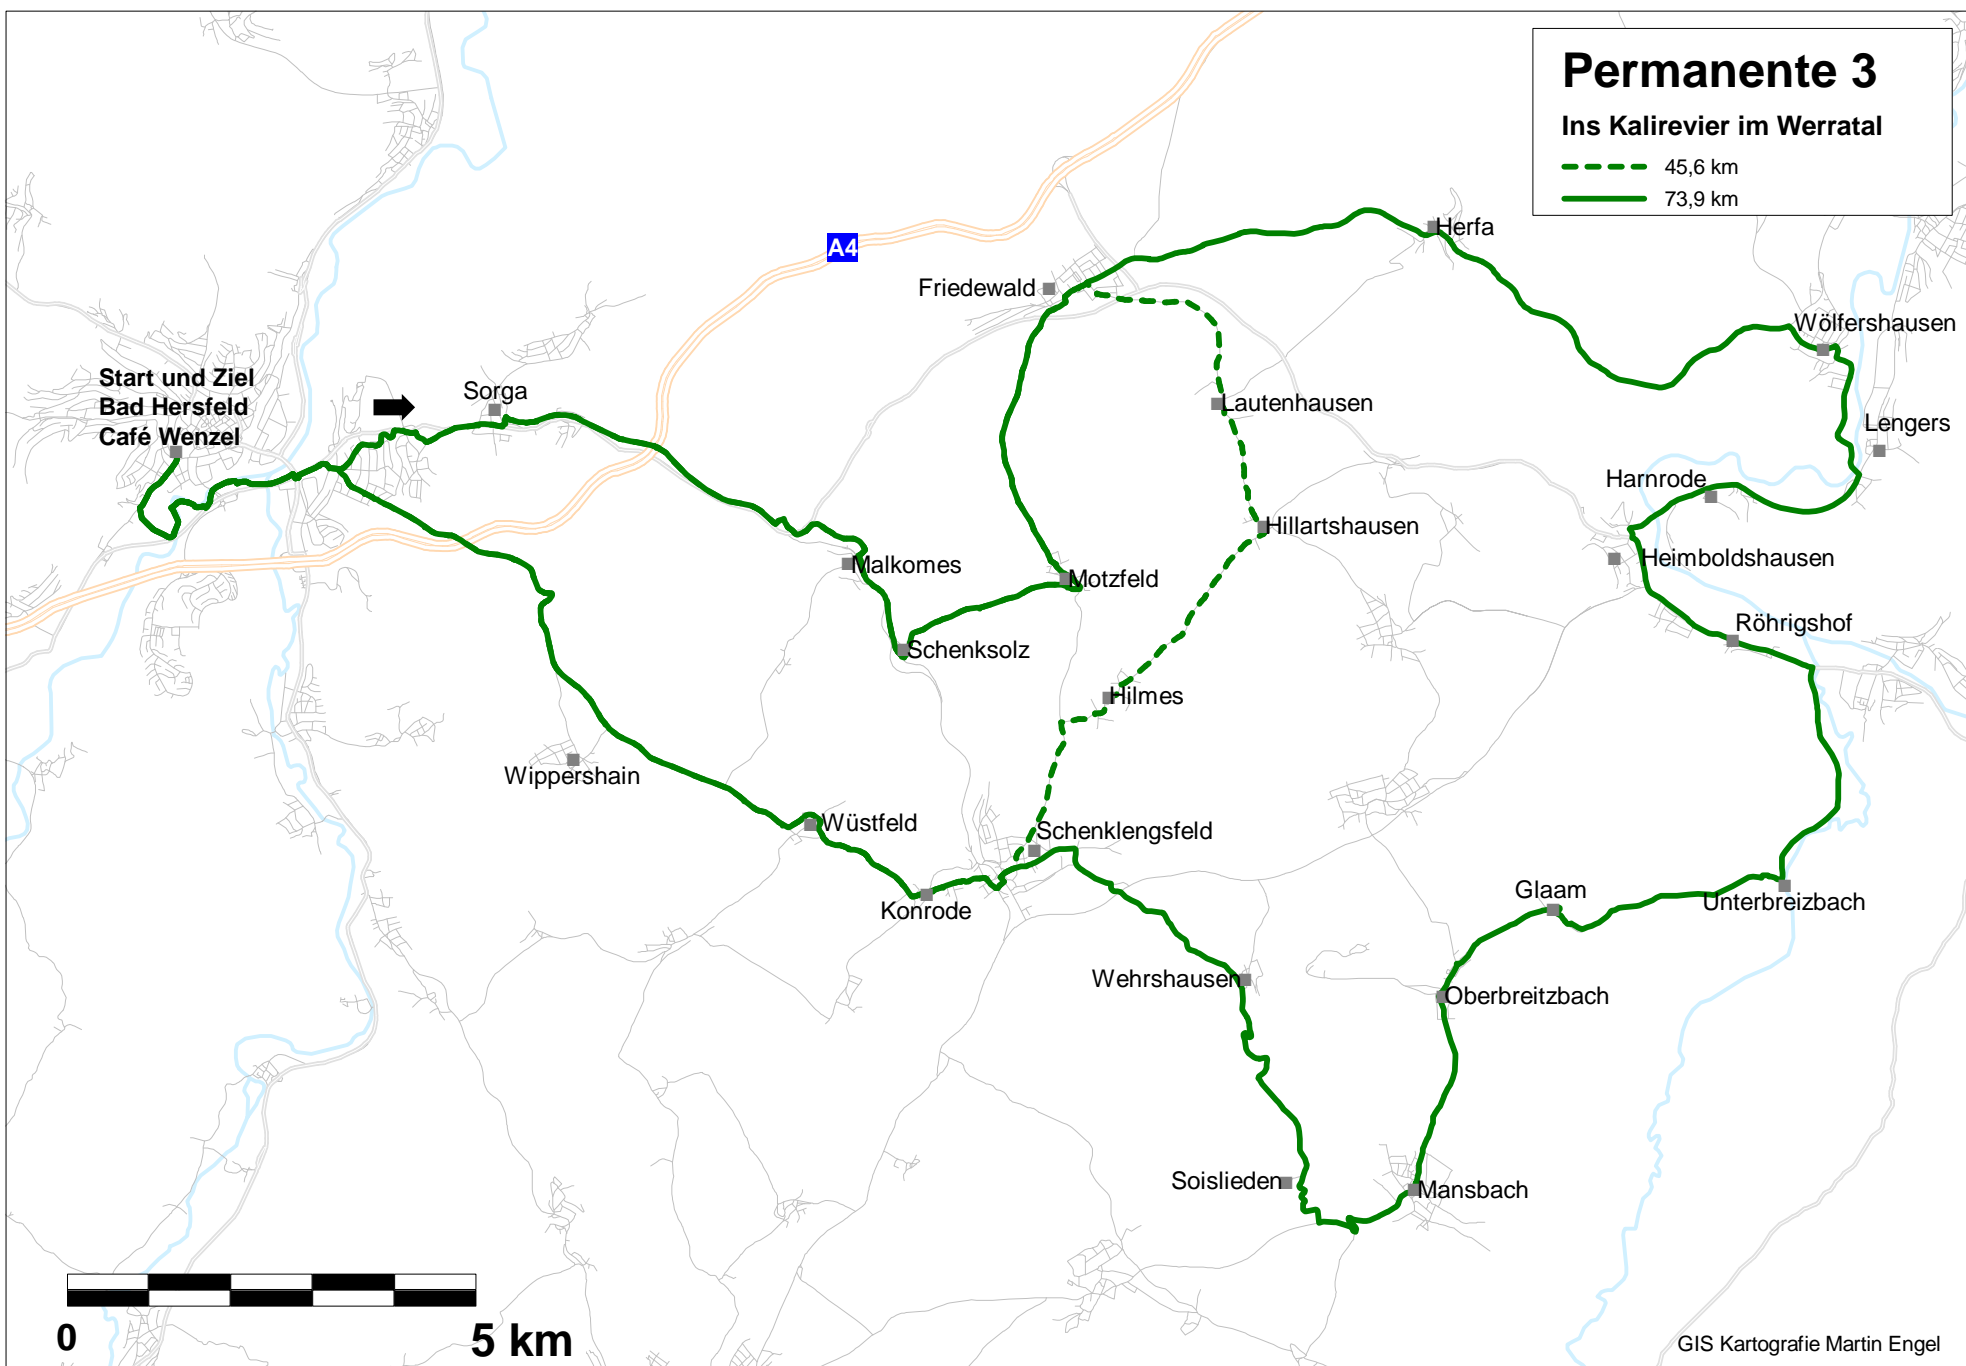

Permanente 1

Im Fuldataal nach Schlitz

74,1 km

Start und Ziel
Bad Hersfeld
Café Wenzel

0 5 km

GIS Kartografie Martin Engel

Permanente 2

In die Kuppenhön

--- 44,9 km

— 74,5 km

Start und Ziel
Bad Hersfeld
Café Wenzel

A4

A7

0

5 km

Permanente 3

Ins Kalirevier im Werratal

- 45,6 km
- 73,9 km

0 5 km

Permanente 5

Vom Fuldata ins Haunetal

--- 46,3 km

— 67,2 km

0

5 km

GIS Kartografie Martin Engel

Permanente 6

Permanent über die Berge

- 52,0 km
- 68,5 km

Permanente 7

Ums Ludwigseck

- 45,0 km
- 72,4 km