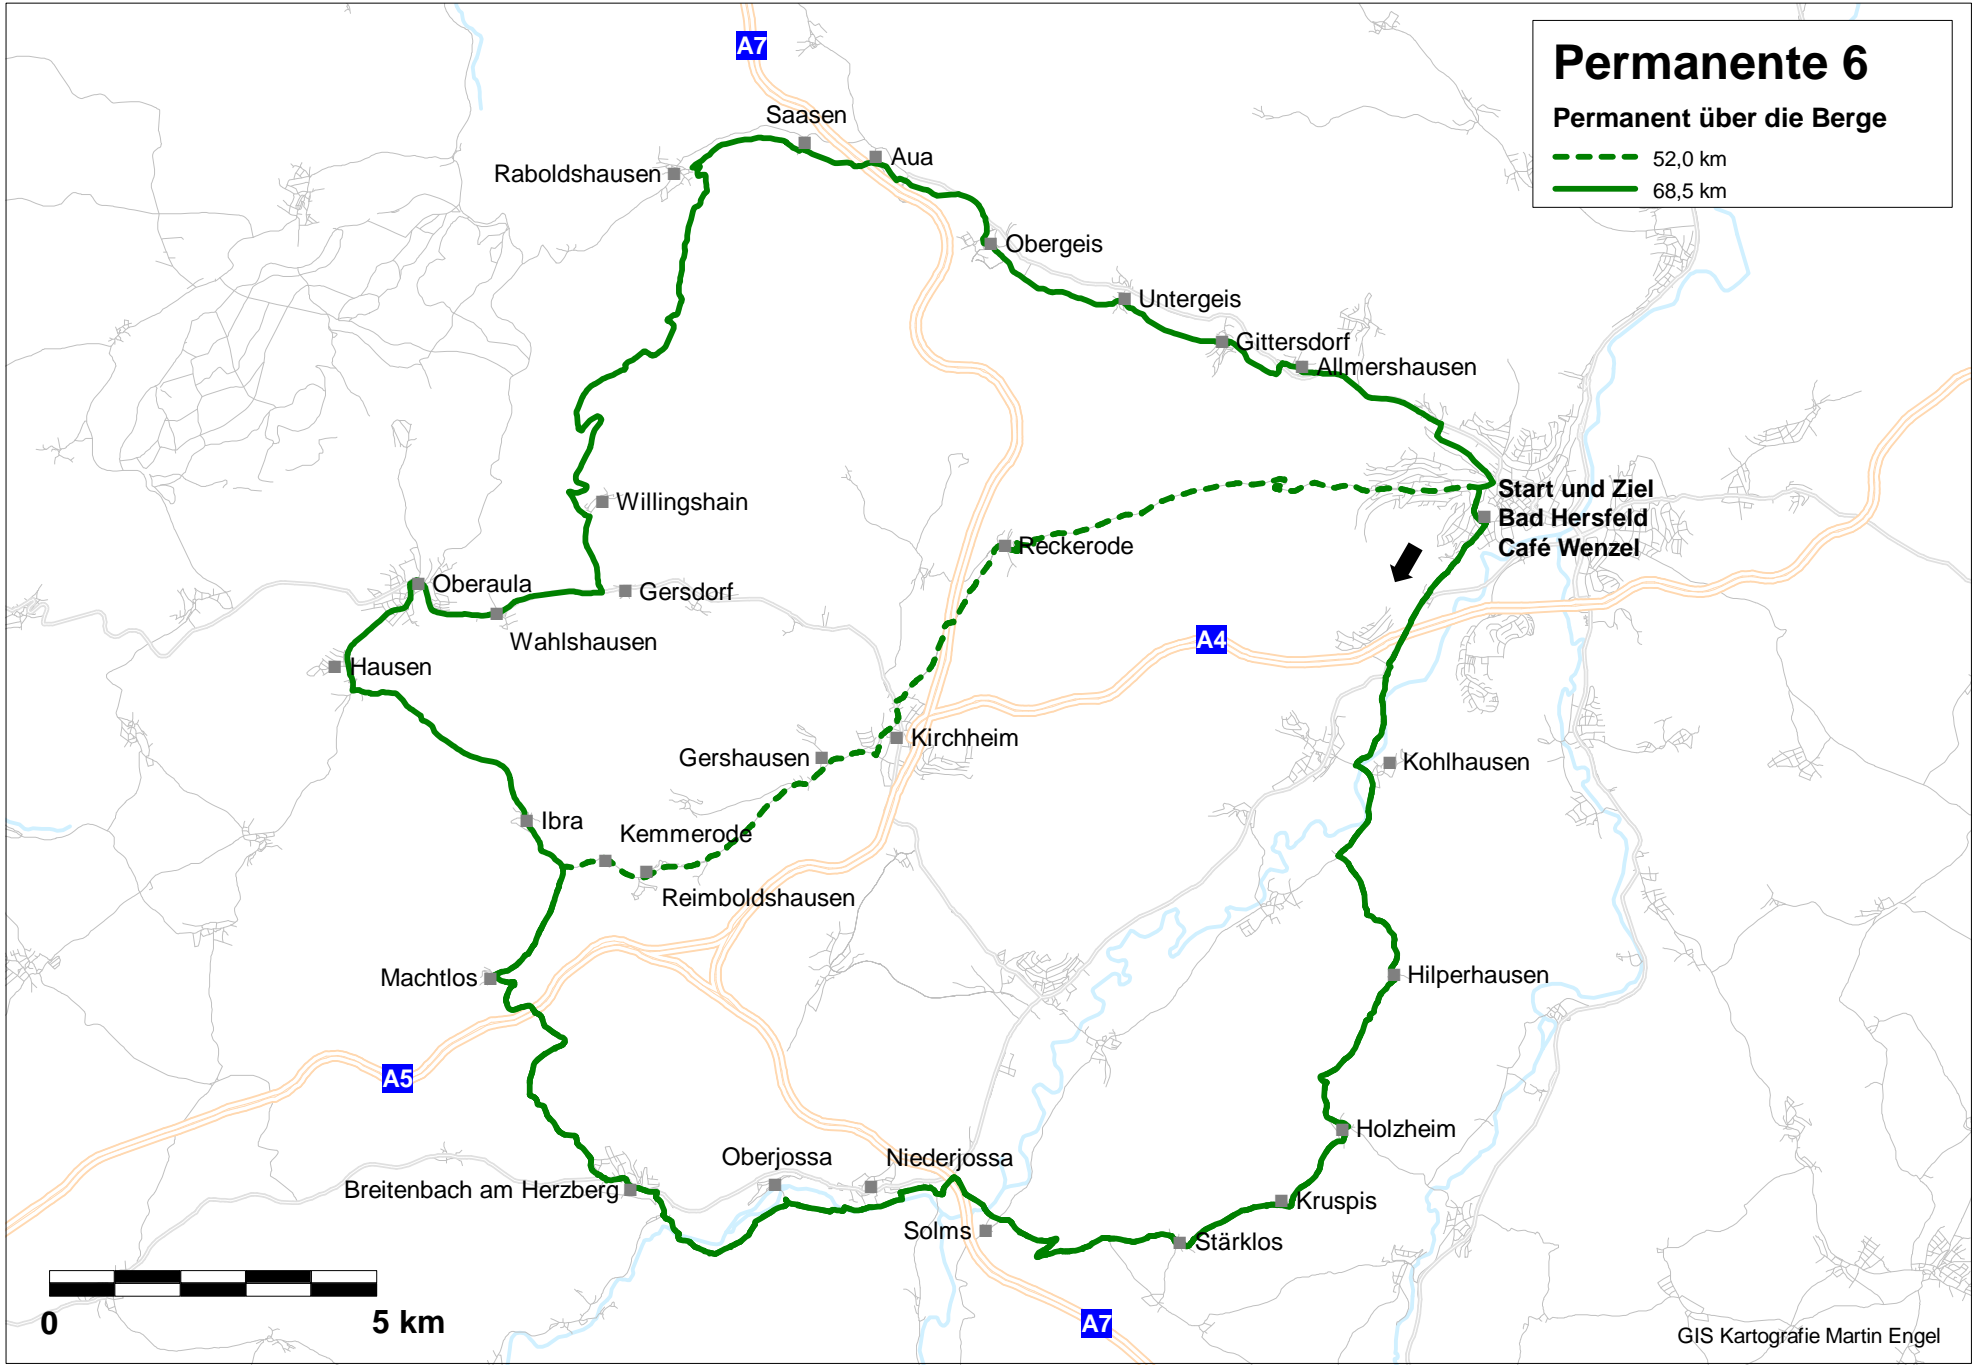

Permanente 1

Im Fuldataal nach Schlitz

74,1 km

Start und Ziel
Bad Hersfeld
Café Wenzel

0 5 km

GIS Kartografie Martin Engel

Permanente 2

In die Kuppenhön

--- 44,9 km

— 74,5 km

Start und Ziel
Bad Hersfeld
Café Wenzel

A4

A7

0

5 km

Permanente 3

Ins Kalirevier im Werratal

- 45,6 km
- 73,9 km

0 5 km

Permanente 5

Vom Fuldata ins Haunetal

--- 46,3 km

— 67,2 km

0

5 km

GIS Kartografie Martin Engel

Permanente 6

Permanent über die Berge

- 52,0 km
- 68,5 km

Permanente 7

Ums Ludwigseck

- 45,0 km
- 72,4 km